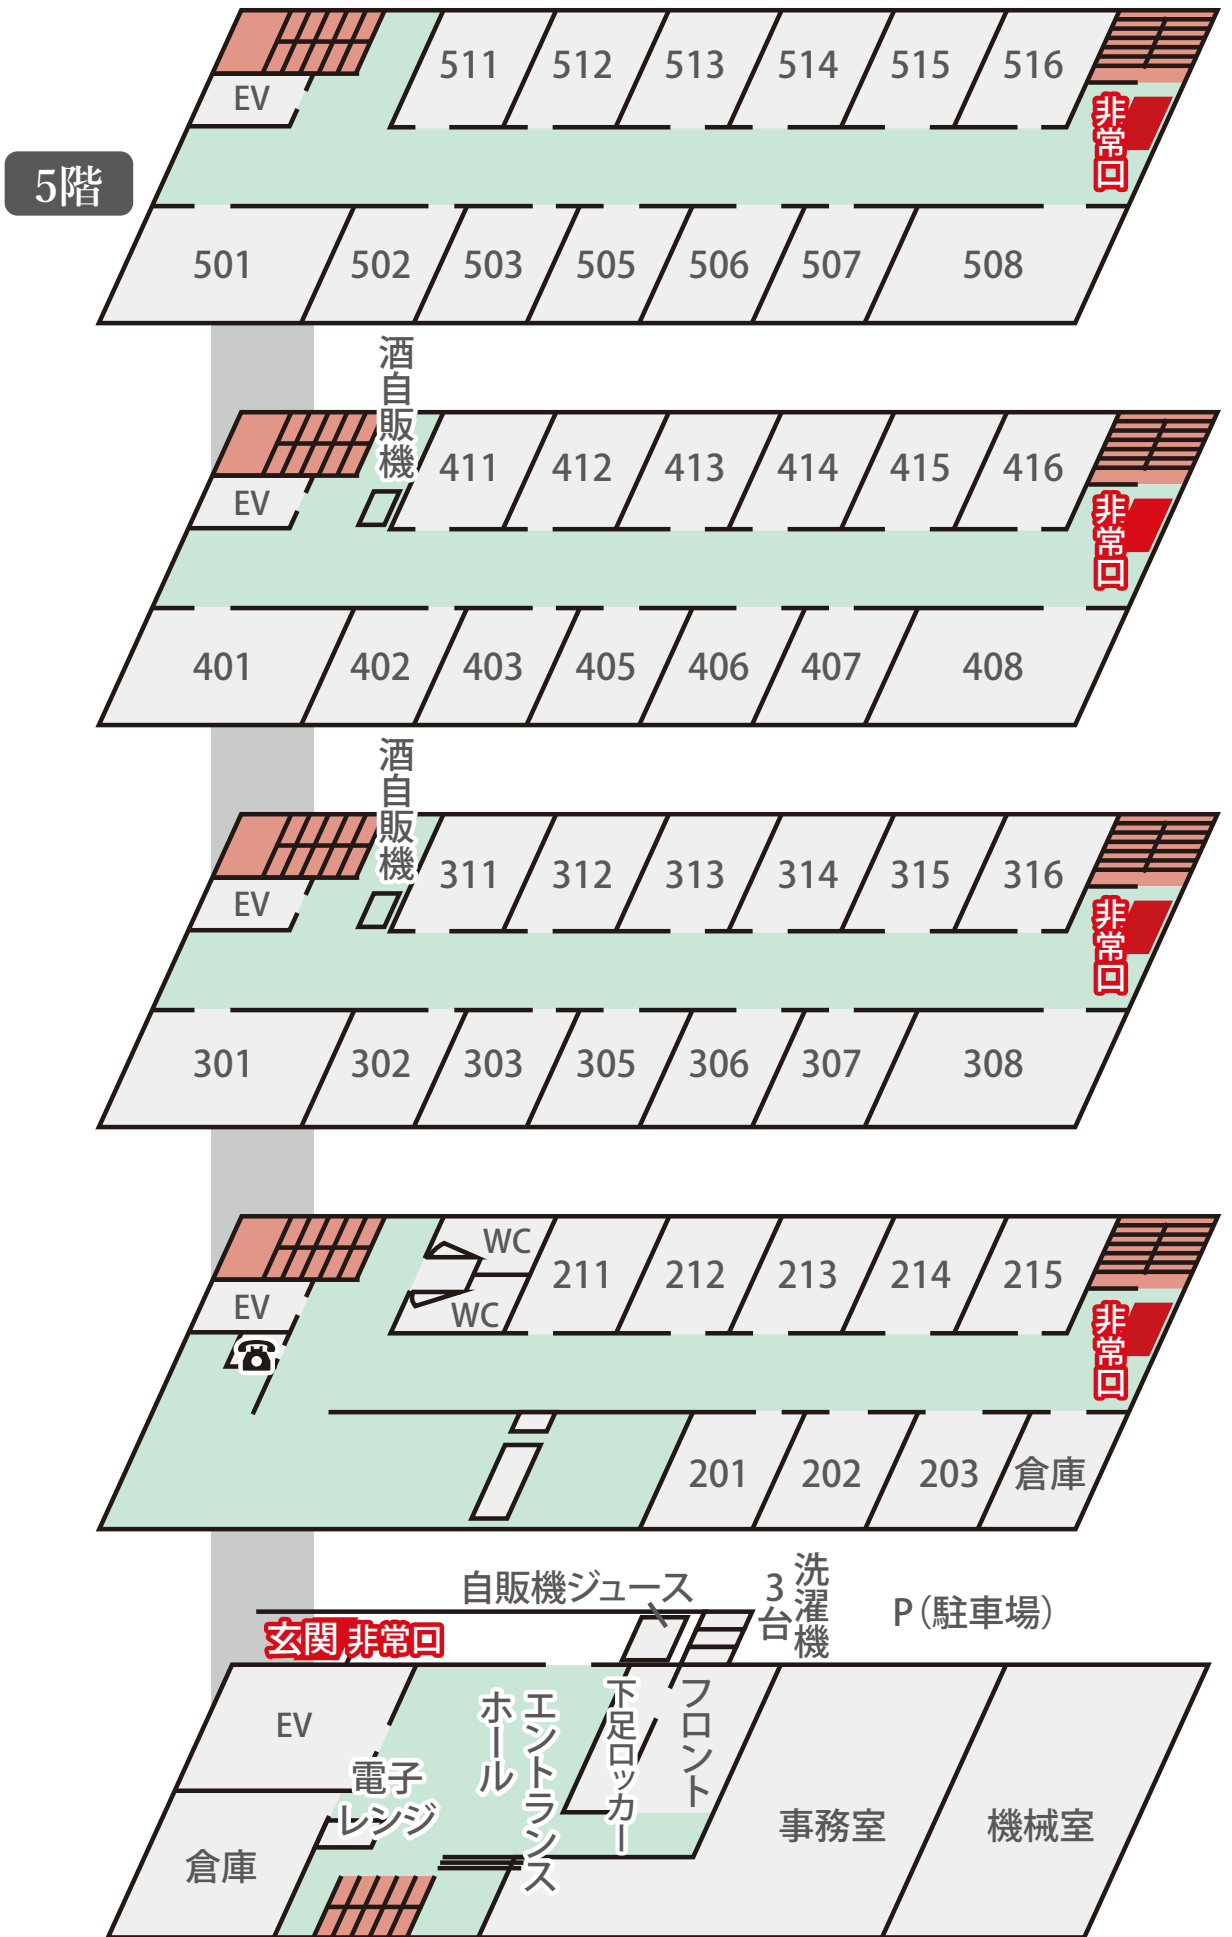

# グリーンプラザ 館内案内図

廊下
  非常口
  避難経路